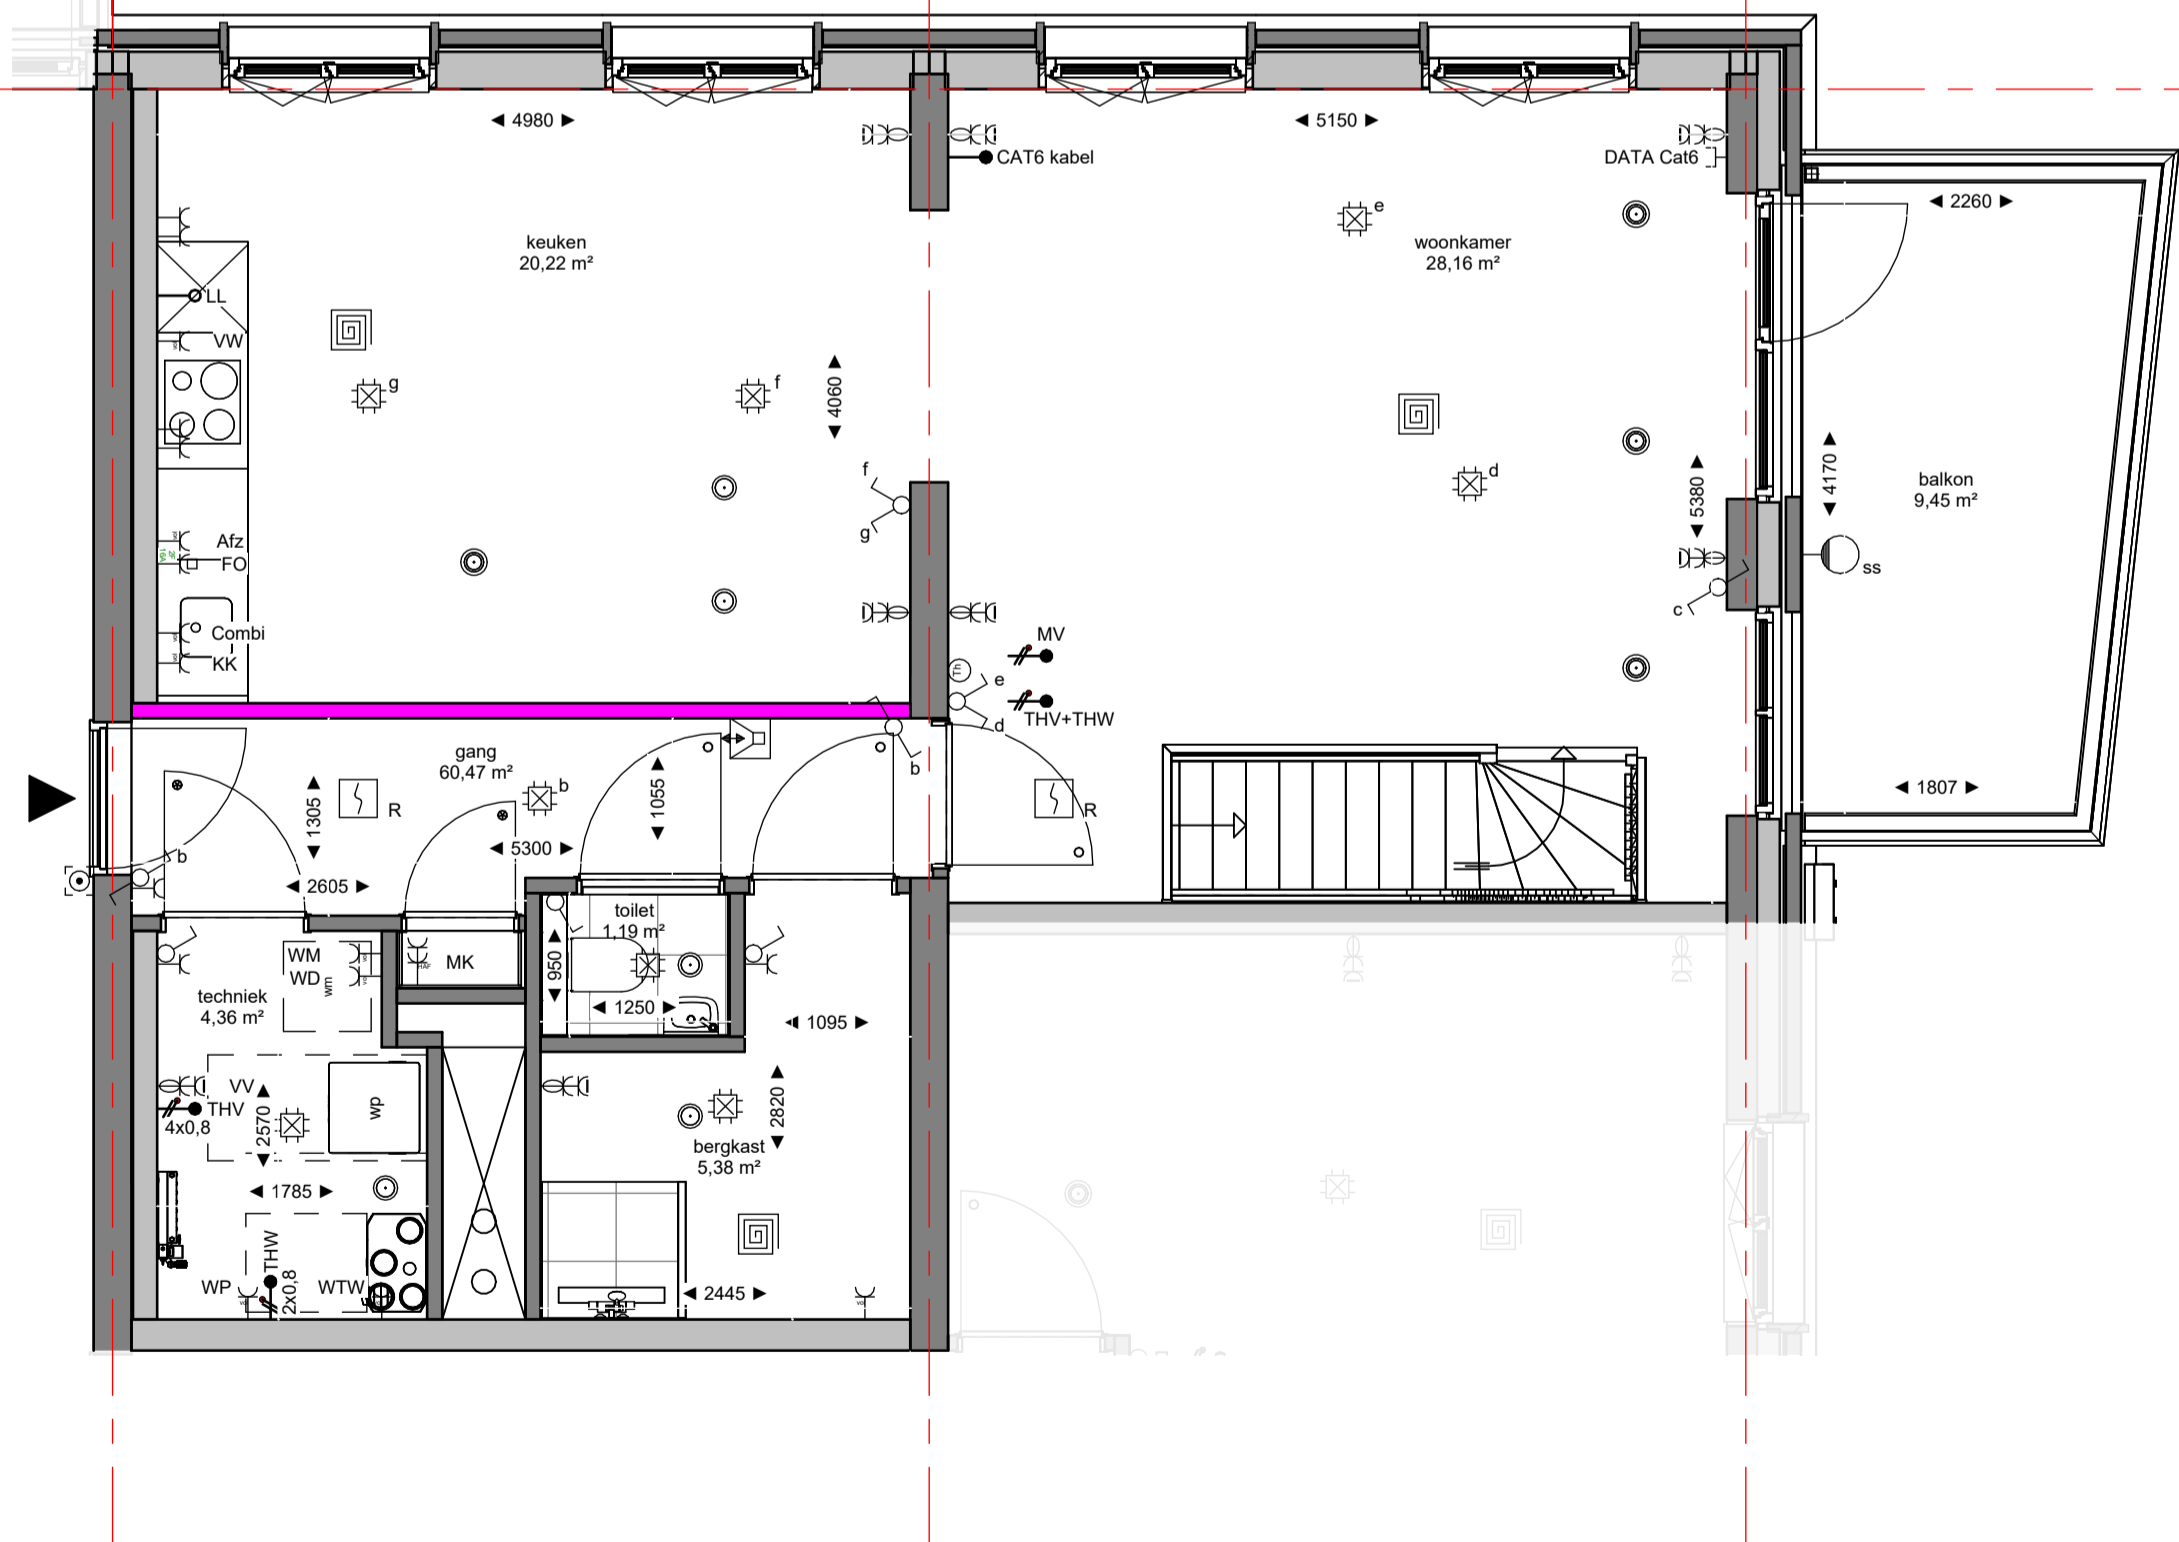

1e verdieping

Dura Vermeer Bouw Zuid West BV
Rotterdam Airportplein 21
3045 AP Rotterdam
Postbus 1986
3000 BZ Rotterdam
Telefoon: (010) 280 85 00
E-mail: dvb-zw@duravermeer.nl

tek. nr : **VK-PB-optie 3** fase : **Verkoopopties**

gezien : MdR datum : 02-10-2023

getekend : FC/LK gewijzigd :

afmeting : A2 wijzigingsnummer :

project : **Soeterdael Fase 2 - Parkblok 1**

onderdeel: **Vervallen slaapkamer 3 en betrekken bij keuken (Type A4)**

schaal
1:50
status
Definitief
projectnummer
2792

* De maatvoering en plaatsbepaling van de installatievoorzieningen op deze tekening zijn indicatief, er kunnen geen rechten aan ontleend worden.