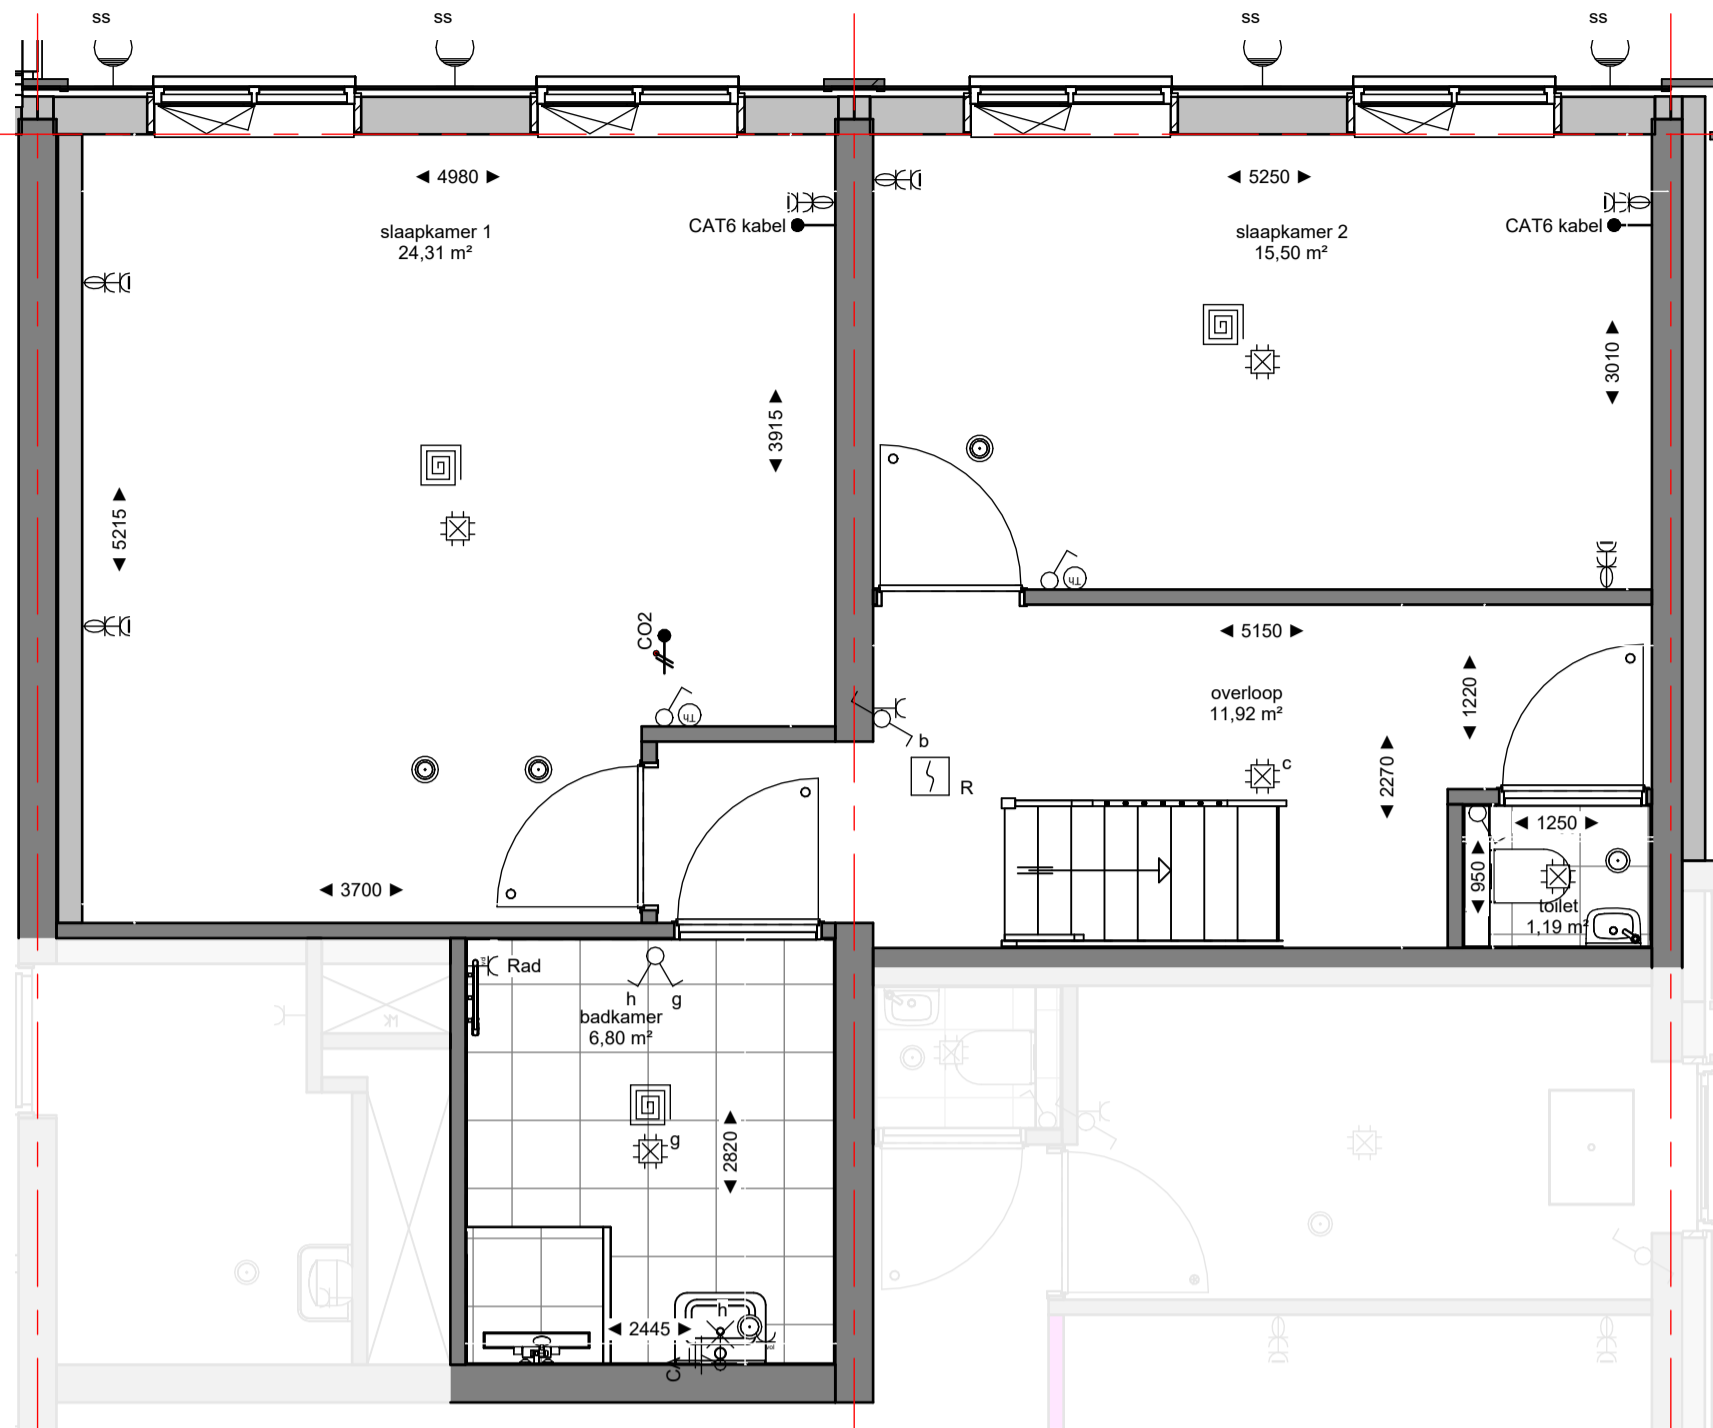

Dura Vermeer Bouw Zuid West BV
Rotterdam Airportplein 21
3045 AP Rotterdam
Postbus 1986
3000 BZ Rotterdam
Telefoon: (010) 280 85 00
E-mail: dvb-zw@duravermeer.nl

tek. nr : **VK-PB-optie 3** fase : **Verkoopopties**

gezien : MdR datum : 02-10-2023

getekend : FC/LK gewijzigd :

afmeting : A2 wijzigingsnummer :

project : **Soeterdael Fase 2 - Parkblok 1**

onderdeel: **Vervallen slaapkamer 3 en betrekken bij keuken (Type A4)**

schaal
1:50
status
Definitief
projectnummer
2792

* De maatvoering en plaatsbepaling van de installatievoorzieningen op deze tekening zijn indicatief, er kunnen geen rechten aan ontleend worden.